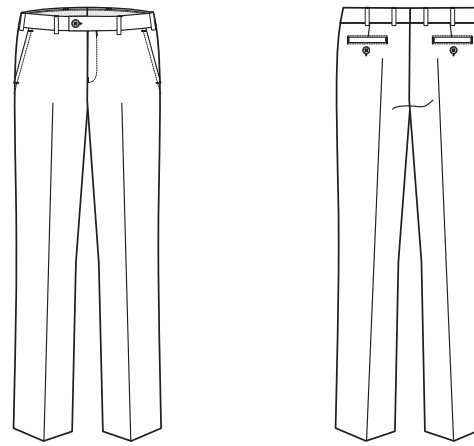

MODERN WITH 37.5[®]

Regular Fit

STYLE

1326

GERMAN

HERREN-HOSE

- Regular Fit
- Elastischer Bund
- 2 Seitentaschen
- 2 Gesäßleistentaschen
- Vorderhosenfutter
- Fußweite 40 cm | Gr. 50
- Schrittlänge 82 cm | Gr. 50
- **GRÖSSEN:** 44-62, 90-110, 25-28

ENGLISH

MEN'S TROUSERS

- regular fit
- elastic waistband
- 2 side pockets
- 2 hip welt pockets
- half lined
- ankle width 40 cm | size 50
- inside leg 82 cm | size 50
- **SIZES:** 44-62, 90-110, 25-28

FRENCH

PANTALON HOMME

- Regular fit
- Ceinture élastique
- 2 poches latérales
- 2 poches arrière passepoilées
- Doublure à l'avant
- Tour de cheville 40 cm | taille 50
- Longueur d'entrejambe 82 cm | taille 50
- **TAILLES :** 44-62, 90-110, 25-28

DUTCH

HEREN PANTALON

- regular fit
- elastische band
- 2 zijzakken
- 2 achterzakken
- voorzijde bovenbenen gevoerd
- voetwijdte 40 cm | maat 50
- binnenbeenlengte 82 cm | taille 50
- **MAAT:** 44-62, 90-110, 25-28